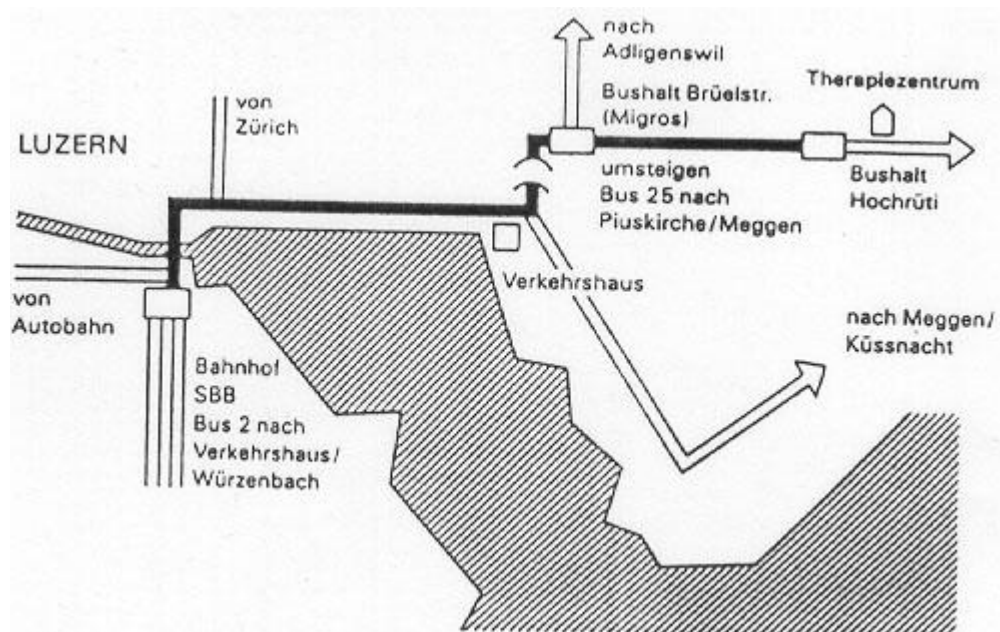

Wegbeschreibung

So finden Sie uns:

Vom Bahnhof Luzern aus fahren Sie mit dem [Bus](#) Nr. 6 oder 8 Richtung Würzenbach bis zur Station Brühlstrasse.

Hier steigen Sie um auf den Bus Nr. 25 (Piuskirche Meggen) bis zur Haltestelle Hochrüti. Wenn Sie in Richtung des Busses weitergehen, finden Sie den Rütliweg nach etwa hundert Metern auf der linken Seite.

Mit dem Auto folgen Sie vom Bahnhof aus nach obiger Beschreibung. Von Küssnacht her zweigen Sie eingangs Meggen nach dem Rest. Kreuz rechts ab. Nach ca. einem Kilometer zweigt rechts der Rütliweg ab.